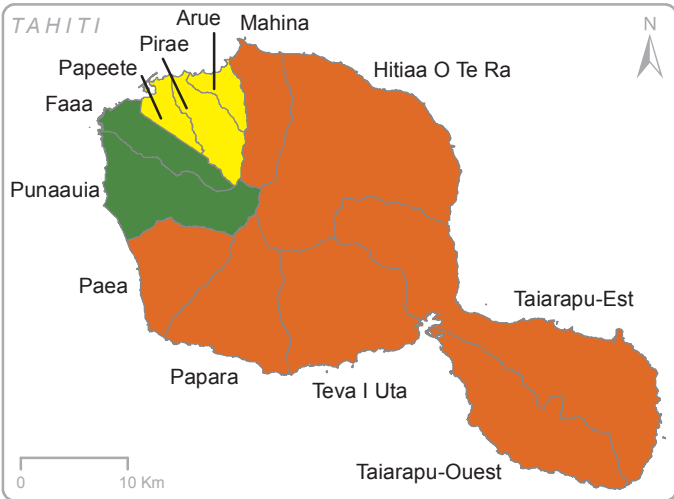

# Carte des Circonscriptions de Polynésie-Française

**1ère Circonscription :**  
 Anaa, Arue, Arutua, Fakarava, Fangatau, Fatu Hiva, Gambier, Hao, Hikueru, Hiva Oa, Makemo, Manihi, Moorea-Maiao, Napuka, Nuku Hiva, Nukutavake, Papeete, Pirae, Pukapuka, Rangiroa, Reao, Tahuata, Takaroa, Tatakoto, Tureia, Ua Huka, Ua Pou.

**3ème Circonscription :**  
 Bora Bora, Faa'a, Huahine, Maupiti, Punaauia, Tahaa, Taputapuatea, Tumaraa, Uturoa.

**2ème Circonscription :**  
 Hitaa O Te Ra, Mahina, Paea, Papara, Raivavae, Rapa, Rimatara, Rurutu, Tairapu Est, Tairapu Ouest, Teva I Uta, Tubuai.